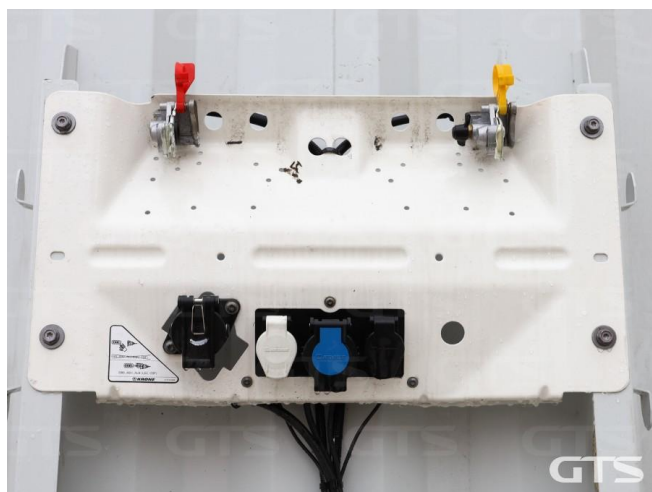

Шторно-бортовой полуприцеп

Krone SD

Основные характеристики

Длина: 13.6

Склад: Москва север

Количество осей: 3

Марка осей: Krone

Тормоза: Дисковые

Техническое описание

Год изготовления: 2024

Изготовитель: Германия

Разрешенная максимальная масса, кг: 39 000

Масса без нагрузки, кг: 6 637

Грузоподъемность, кг: 32 363

Оси: Krone

Тип тормозов: Дисковые

Подвеска: Полурессорная

Дополнительная информация

Шторно-бортовой полуприцеп Krone SD 2024 г/в

Оригинал ПТС

3 оси

Подъемная ось

Цена указана с НДС

- Обрешетка: Алюминий